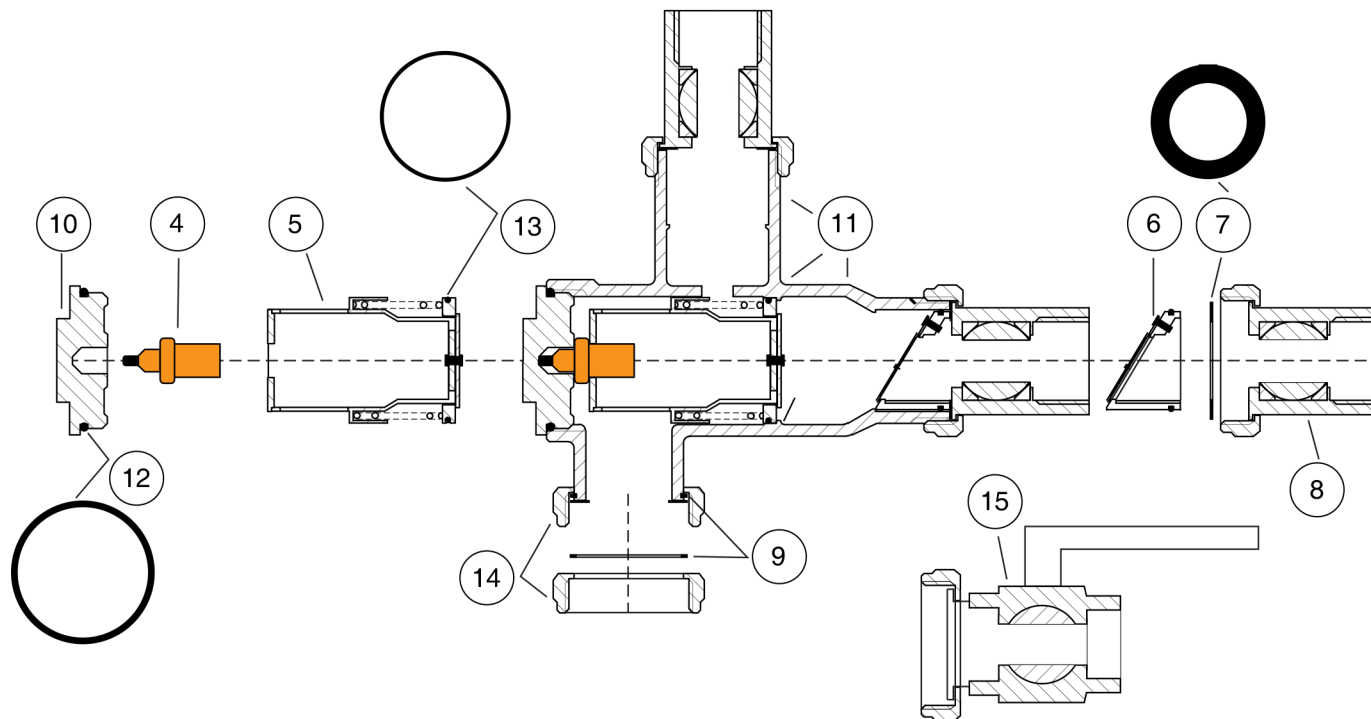

3

1

2

Pos	Artikelkod	Benämning
1	111247	Laddomat 10 komplett med RS 25-4/3, R25 inv gg
2	111367	Laddomat 10 komplett med RS 25-6/3, R32 inv gg
3	111007	Laddomat 10 utan pump och ventiler
	110053	Patron 5840, 53°C
	110057	Patron 8749, 57°C
	110063	Patron 5839, 63°C
4	110072	Patron 8719, 72°C
5	211001	Kolv LM 10 monterad
6	242006	Klaffbackventil, komplett
7	353000	Packning
8	141003	Kulventil R25-40
9	321001	Låsring SW 42
10	410005	Lock
11	211007	LM 10-007 Mont Vent.hus
12	351002	O-Ring 44.12*2.62 epdm
13	351003	O-Ring 32.1*1.6 epdm
14	361003	Kopplingsmutter R 1 1/2
15	141301	Kulventil R32-40